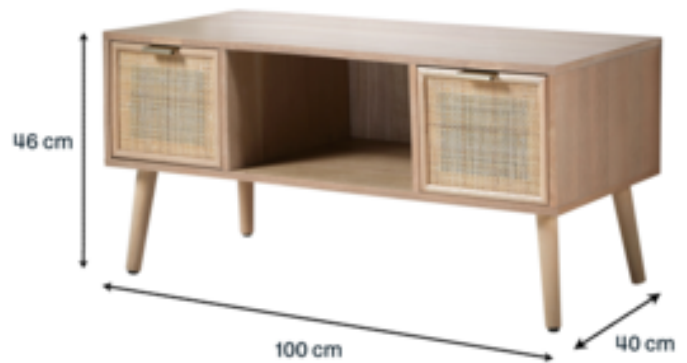

Price offer : OP20062 (price valid until : 31/03/2024)

Ref. 13085133

DETAILED INFO

Material : MDF, pieds en pin massif

Gross Weight : 21000 gr.

Net Weight : 18300 gr.

Size item : L 100 x w 42 x h 45 cm

Packaging: 106 x 46 x H 16.5 cm

MOQ : 1

Customs Tariff Number : 9403609000

Note : réf en 2023

EAN : 3456850130850

Ref. : 13085133

Price : 57.25 €
+ 1.25 € eco-share