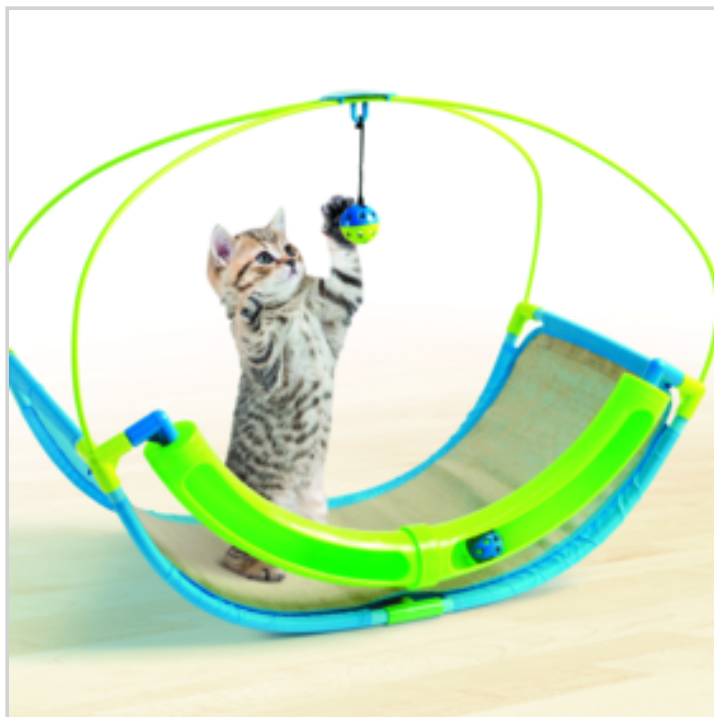

Réf. : 81788133

Prix : 10.11 €

Offre de prix : OP19570 (prix valable jusqu'au : 30/09/2022)

STATION DE JEU A BASCULE POUR CHATS

Réf. 81523133

- **Faites plaisir à votre animam favori !**
- **Des heures d'amusement pour vous et votre chat .**
- **Assemblage très facile sans clou ni vis**

Cette station de jeu pour chat dispose d'un large bloc en lin à gratter qui bascule et de deux balles avec cloche.

Facile à assembler, aucun outil n'est nécessaire.

Lien vidéo "Youtube" disponible

INFOS DÉTAILLÉES