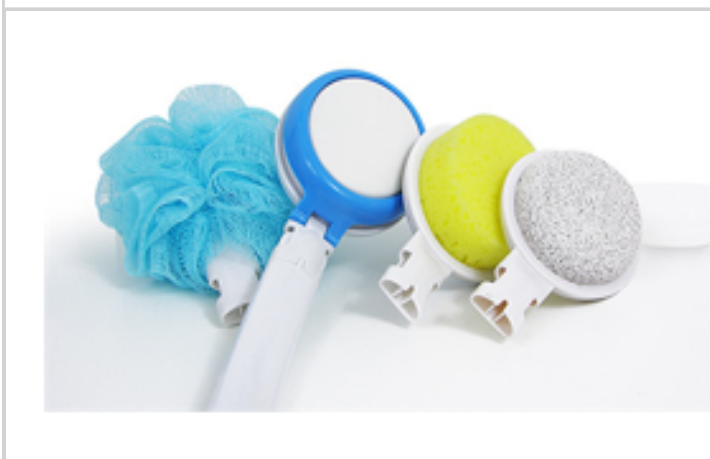

## BROSSE DOS SPECIAL SPA - KIT 15 PIECES

Réf. 40402134

Ce kit comprend une brosse pour le dos avec têtes interchangeables:

1 brosse pierre ponce, 1 brosse loofah, 1 tête applicateur de lotion avec 10 applicateurs, 1 éponge et un manche pliable.