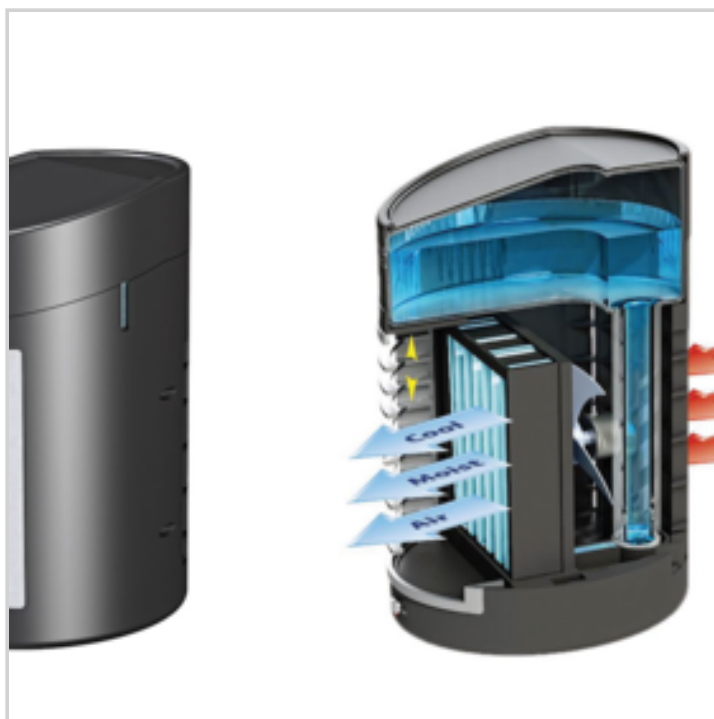

## REFROIDISSEUR PAR EVAPORATION

Réf. 91154133

- **Fini la canicule !**
- **Sans fréon, respectueux de l'environnement.**
- **Portable . Idéal pour la chambre, la cuisine, le bureau...**

Refroidit et fait circuler l'air humide  
Silencieux et portable - Puissance 3W  
Ajouter de l'eau fraîche pour plus de fraîcheur (capacité du réservoir 750ml - 8 à 10 heures environ selon la vitesse du ventilateur )