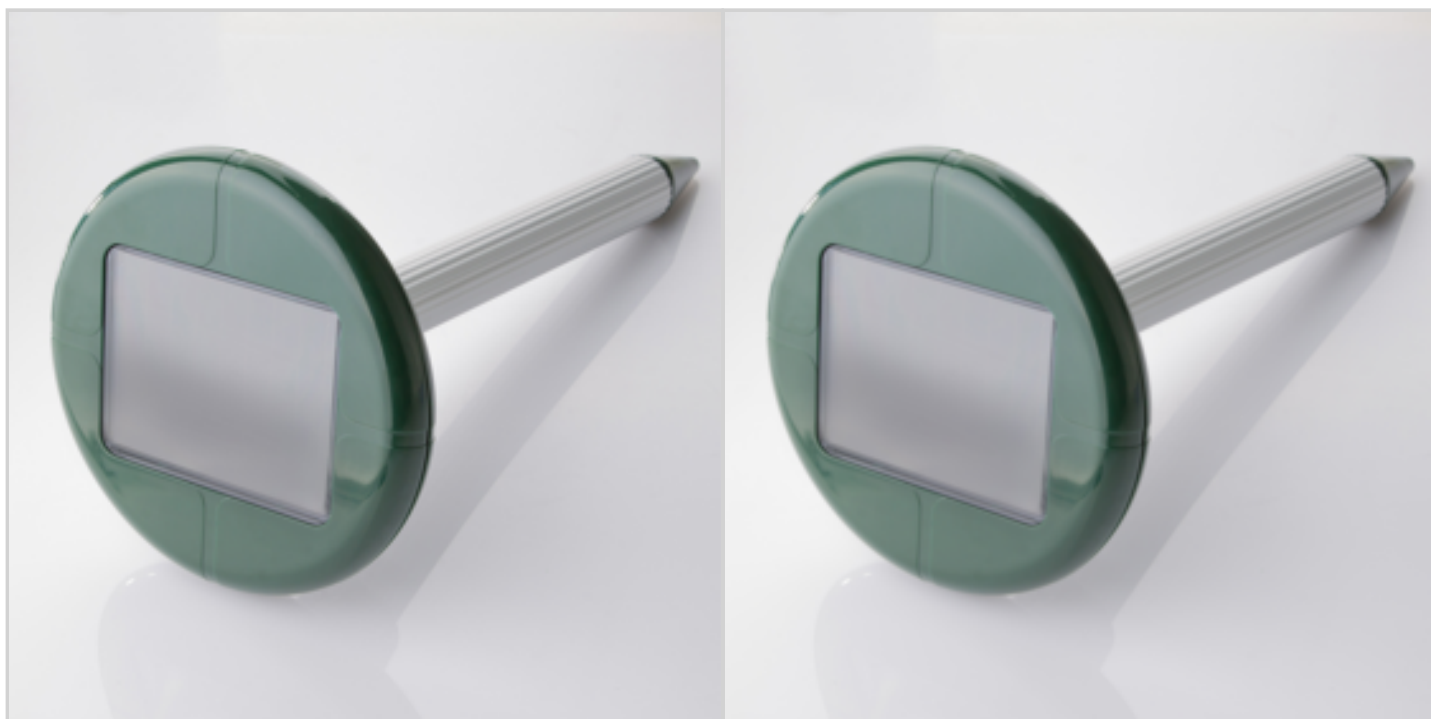

Chaque lampe possède 2 LED pour éclairer votre allée de jardin ou parterres de fleurs.

S'allument automatiquement à la tombée de la nuit et le panneau solaire se recharge la journée

Faciles à installer, plantez-les simplement dans la terre.

Remarque : [prix discount](#)

EAN : 3456850815351

Réf. : 81535133

Prix : 3.5 €

Offre de prix : OP17785 (prix valable jusqu'au : 21/03/2026)

REPULSIF TAUPES ULTRA-SONS

Réf. 80260133

Cet appareil est très efficace, sans apport d'énergie, si ce n'est que le panneau solaire qui absorbe l'énergie pour la restituer et faire fonctionner ainsi le répulsif.

Il émet toutes les 30 secondes une fréquence qui fait fuir les taupes.

Efficace dans un rayon de 30 mètres.

Hauteur: 44 cm.

diamètre: 15 cm.

DEEE : 0.06€ HT

INFOS DÉTAILLÉES

Matière : plastique et aluminium