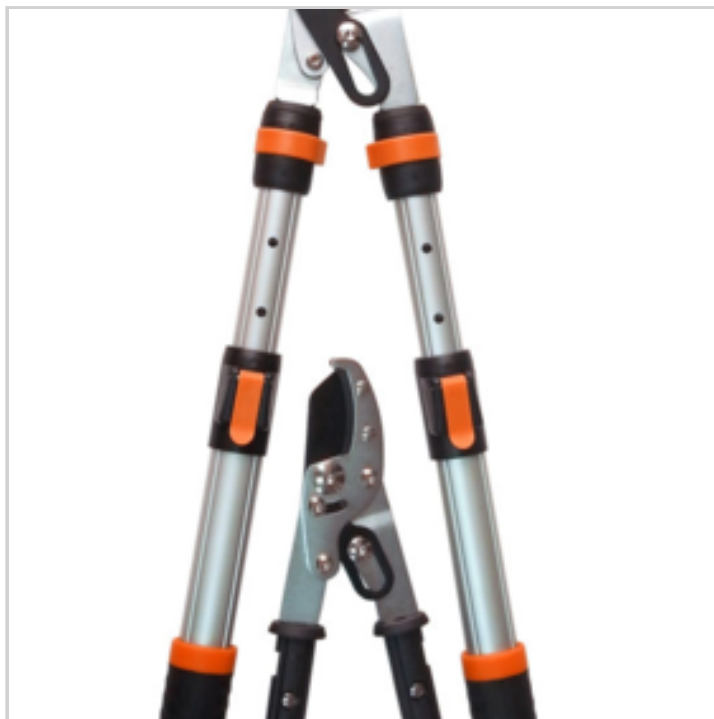

Réf. : 81748133

Prix : 18.32 €

Offre de prix : OP17785 (prix valable jusqu'au : 21/03/2026)

SECATEUR 2 TETES INTERCHANGEABLES MANCHE TELESCOPIQUE

Réf. 81613133

Léger et maniable!

Lames puissantes.

Manche télescopique de 37 à 59 cm