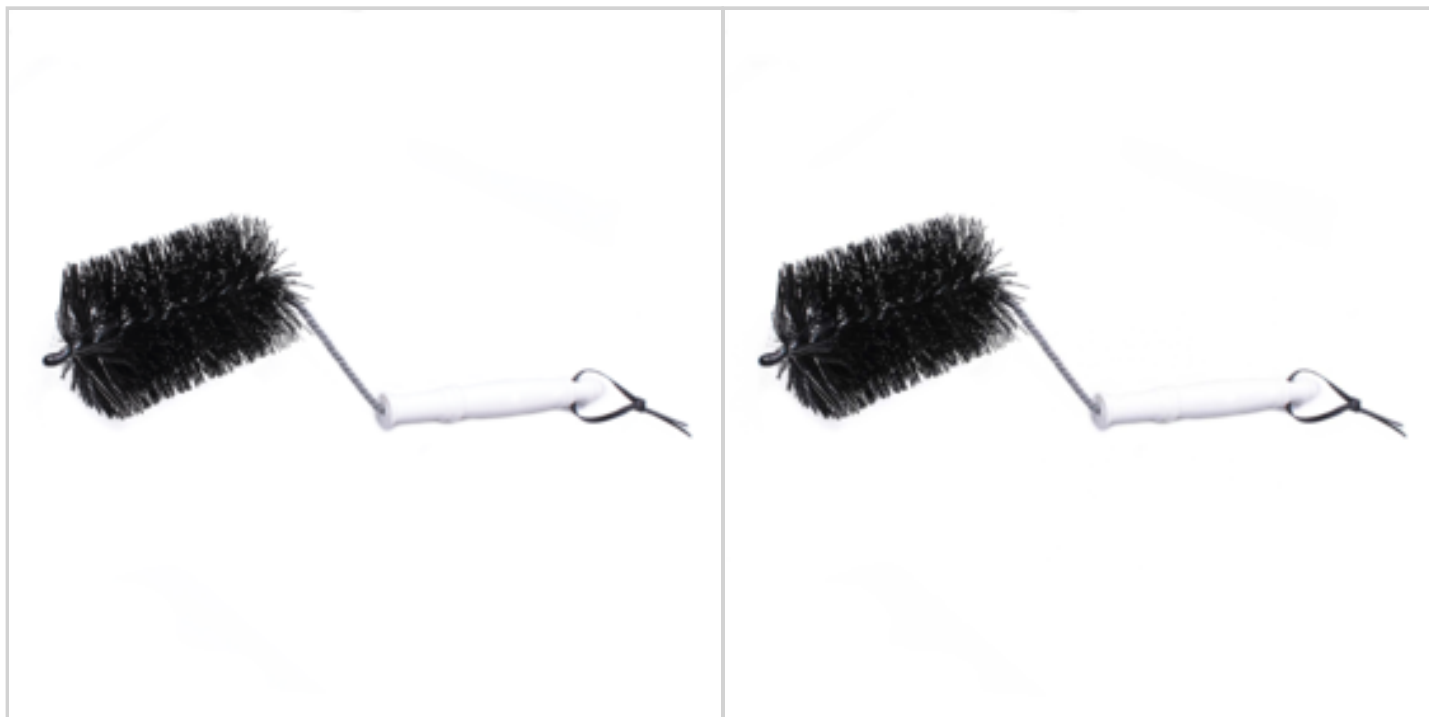

Se fixe en haut par lien coulissant sur une boucle et en bas par pression.

Convient pour tous types de seau.

Dimension de chaque côté : 34x24cm.

EKTA DISPONIBLE - livré sans accessoires

INFOS DÉTAILLÉES

Matière : polyester, bouton pression en métal

Réf. : 80288133

Prix : 2 €

Offre de prix : OP17785 (prix valable jusqu'au : 21/03/2026)

BROSSE SPECIALE GOUTTIERE

Réf. 80833133

Maniable et efficace, cette brosse se glisse le long de la gouttière et vous permet d'évacuer en un clin d'oeil les feuilles mortes et les aiguilles de pin qui empêchent le bon écoulement de l'eau.