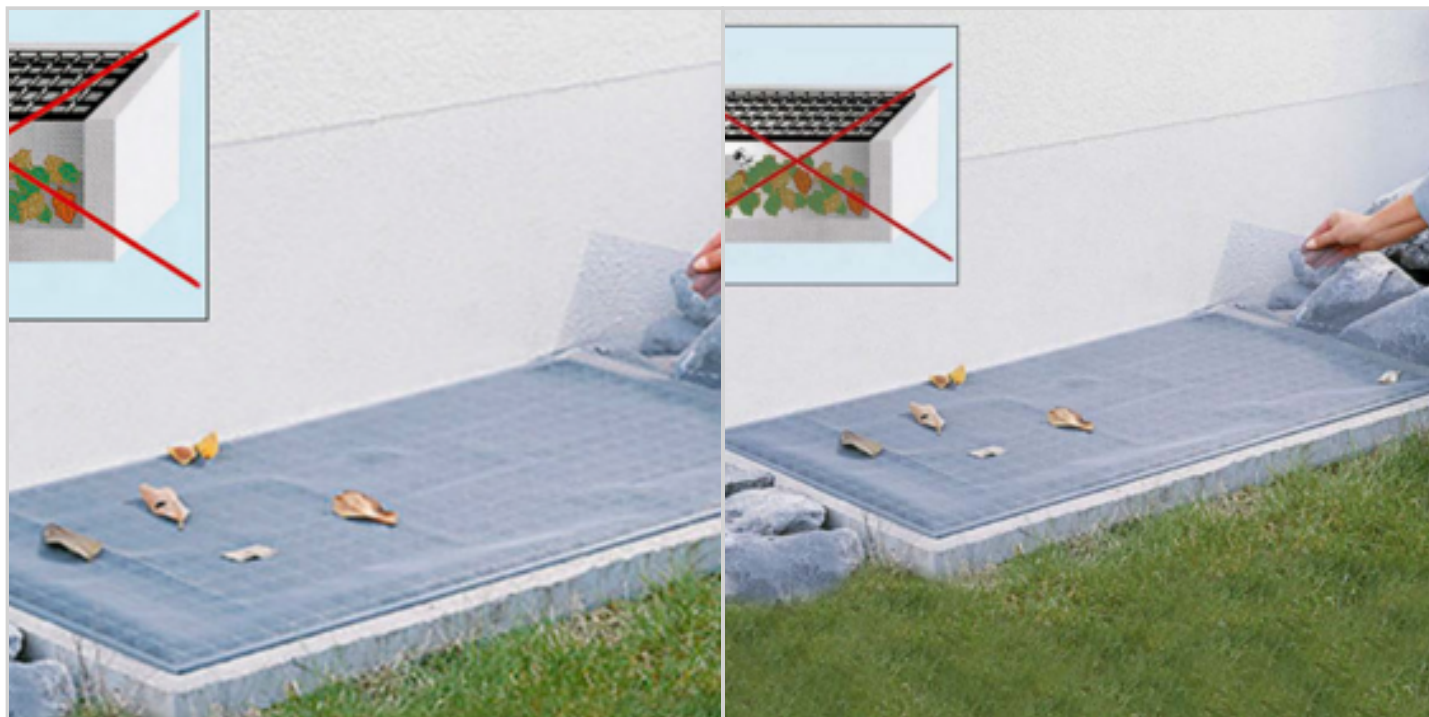

La longueur d'onde de l'infrarouge a la propriété de réchauffer sans déshydrater la peau.

Grâce à son mouvement de rotation oscillante, il couvre une superficie d'environ 10 m².

Bouton 4 modes: Oscillation, low (puissance 450W), high (puissance 900W), off.

Offre de prix : OP17785 (prix valable jusqu'au : 21/03/2026)

FILET DE PROTECTION SOUPIRAIL 100X150CM

Réf. 80769133

Très pratique pour recouvrir les grilles de caves, soupirail... et éviter que les feuilles mortes et autres déchets ou petits animaux ne s'engouffrent à l'intérieur.