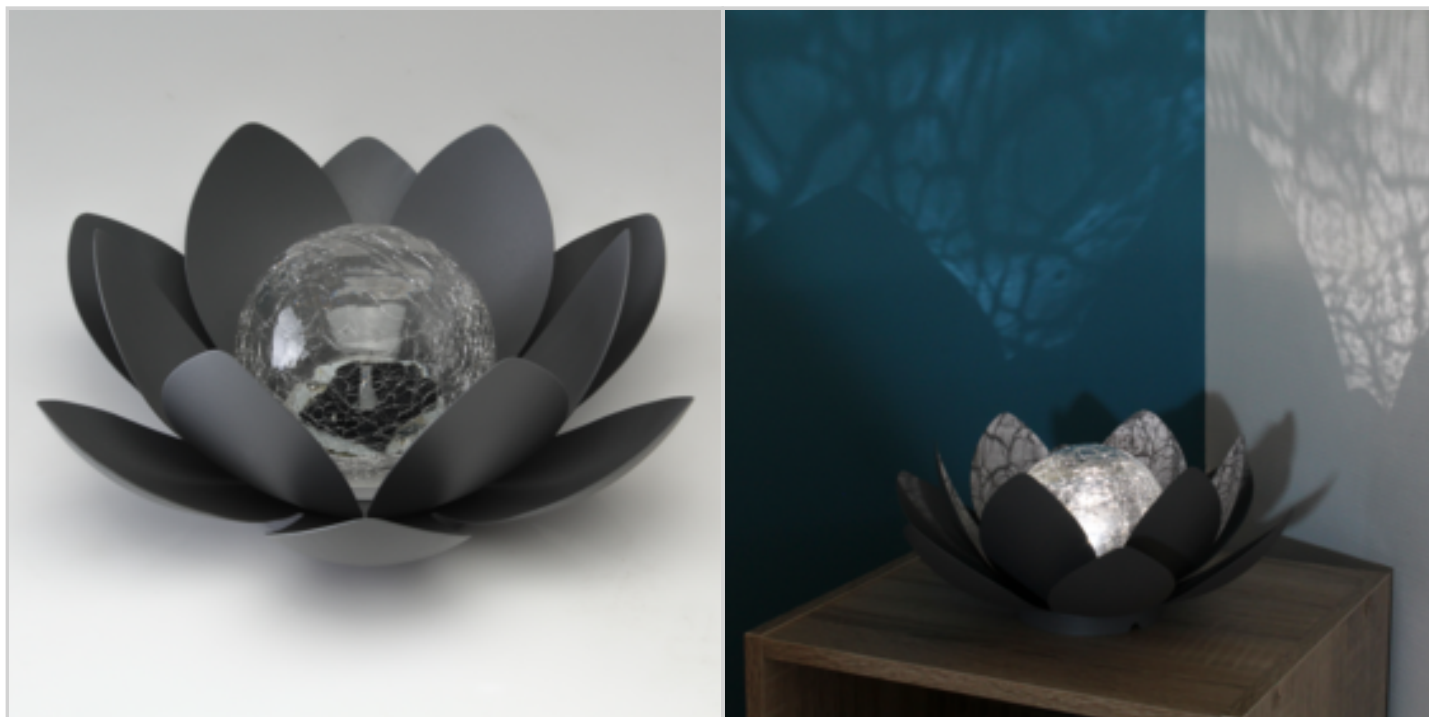

LAMPE SOLAIRE LOTUS COLORIS GRIS

Réf. 11342133

- **Elégante décoration de jardin!** Lanterne LOTUS à poser avec globe en verre craquelé et led solaire
 - **Joli effet lumineux avec le verre craquelé!** Elle apportera une touche d'élégance et une ambiance chaleureuse dans votre jardin, sur votre terrasse ou balcon.
- Se recharge le jour et se rallume à la tombée de la nuit
La batterie rechargeable est fournie
- Caractéristiques :
Cellule solaire 2V/50MA
Batterie Ni-MH AAA 300MAH - 1 LED puissante.
Bouton on/off.
Soumis à la taxe DEEE - montant 0.073€ HT - Le code d'éco-participation est