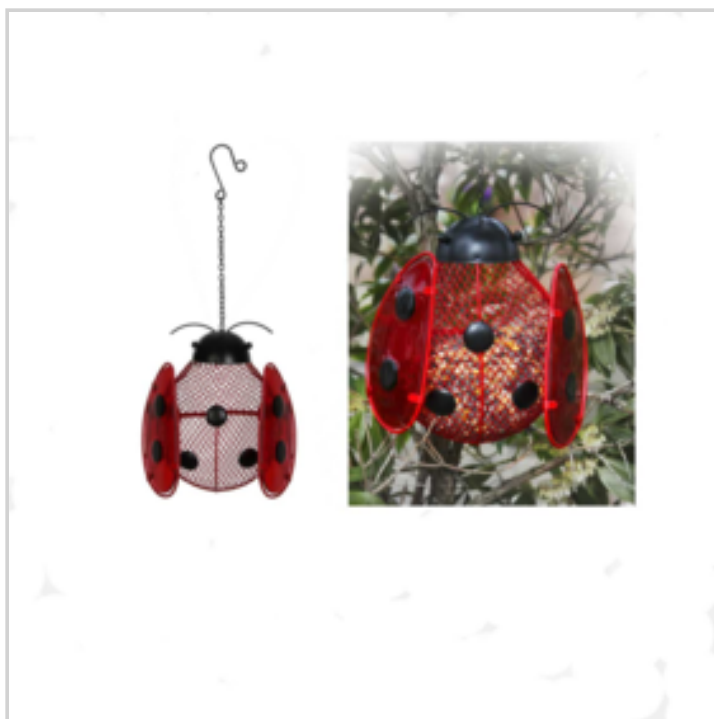

● **S'accroche facilement grâce à son crochet**

● **Peut se fixer sur n'importe quel type d'arbre ou arbuste**

● **Amusante et colorée**

Cette amusante mangeoire en forme de coccinelle est conçue pour attirer une grande variété d'oiseaux et ajoutera une touche de couleur à votre jardin !