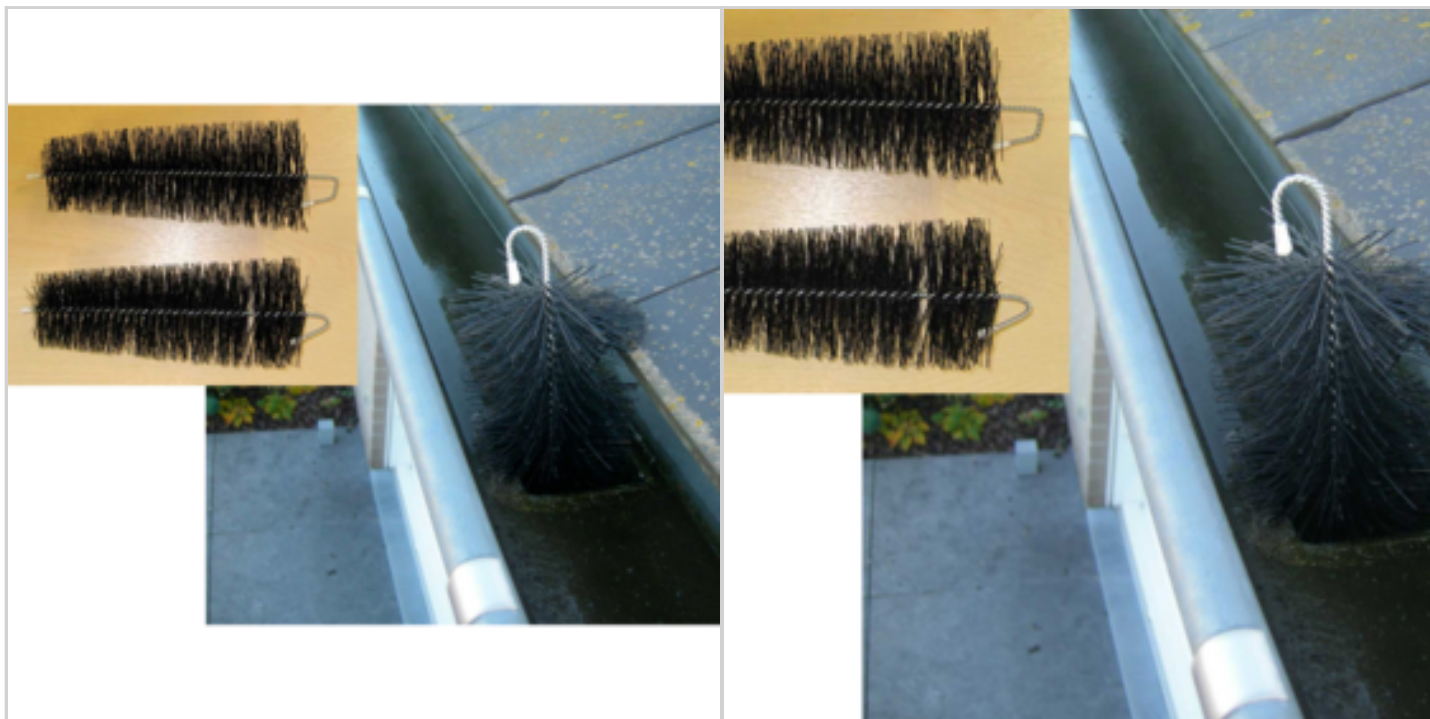

Offre de prix : OP17785 (prix valable jusqu'au : 21/03/2026)

2 BROSSES FILTRES CONIQUES POUR GOUTTIERE

Réf. 80948133

De forme légèrement conique, ces brosses permettent de filtrer l'eau s'écoulant dans les tuyaux d'évacuation des gouttières.

Elles retiennent tous les déchets végétaux, feuilles mortes, aiguilles et pommes de pin, etc...

Se retirent facilement grâce à leur tige filetée terminée en crochet

INFOS DÉTAILLÉES

Matière : polypropylène 60/métal

Poids Brut : 90 gr.

Poids Net : 80 gr.

Dimensions article : P 0 x l 0 x h 0 cm

Emballage: sachet plastique 20 x 35 x 10 cm environ

MOQ : 1

Numéro Tarif Douanier : 9603909100

Remarque : sur stock

EAN : 3456850809480

Réf. : 80948133

Prix : 2.43 €