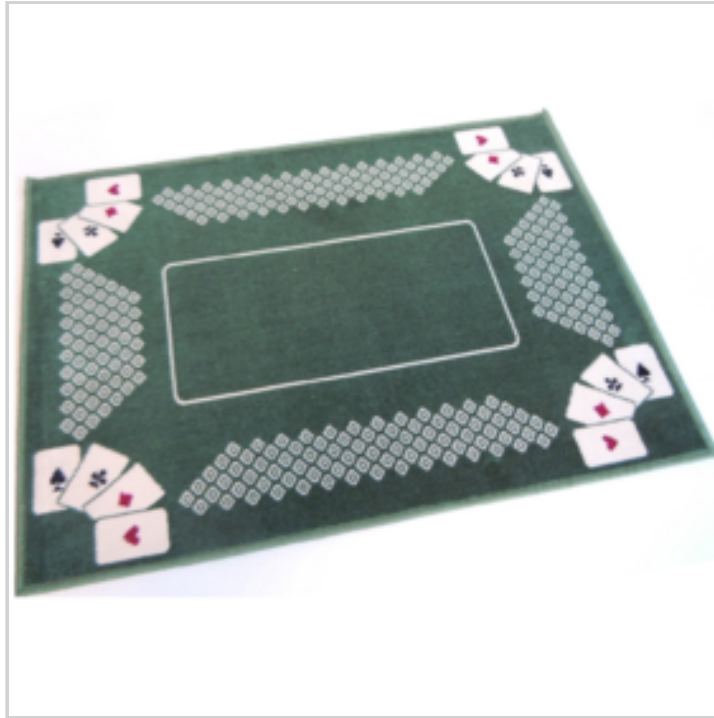

Offre de prix : OP16616 (prix valable jusqu'au : 22/03/2026)

TAPIS DE JEU DE CARTES 58X70CM COLORIS VERT

Réf. 90257106

Réalisé dans une belle matière d'aspect velours, ce tapis de jeux vous apportera confort et plaisir.