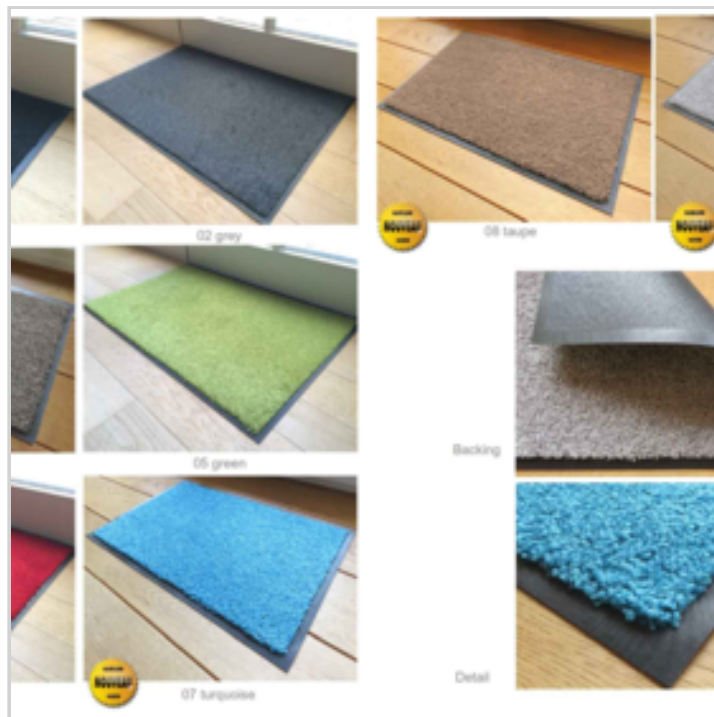

Remarque :

EAN : 5420036639527

Réf. : 10943134

Prix : 6.69 €

Offre de prix : OP16616 (prix valable jusqu'au : 22/03/2026)

TAPIS ABSORBANT ECOCLEAN 40X60CM COLORIS UNI BORDEAUX 40X60CM

Réf. 10724133

Tapis d'intérieur/extérieur coloris uni : idéal au bord d'une piscine