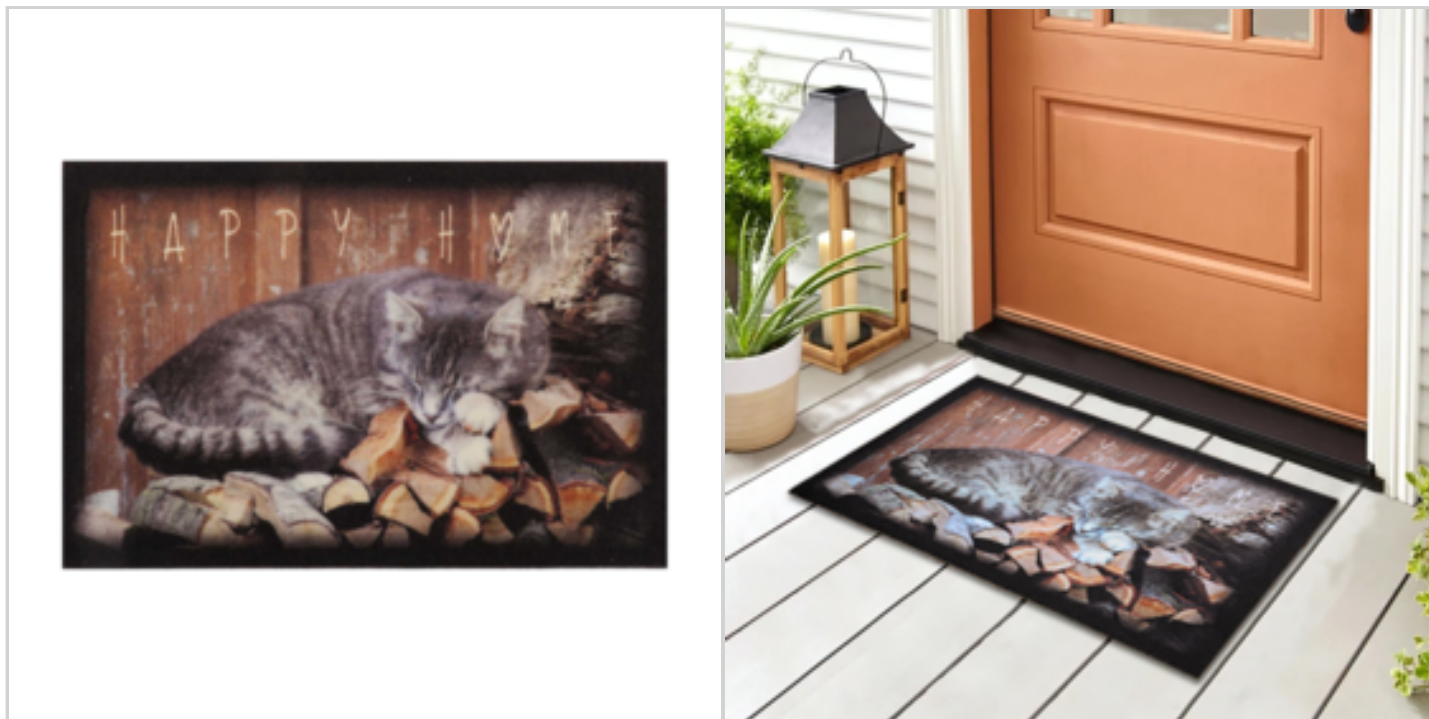

Offre de prix : OP16616 (prix valable jusqu'au : 22/03/2026)

TAPIS DECO STAR ANIMAUX 40X60CM HAPPY HOME 15

Réf. 10943135

Tapis d'entrée décoratif
Polyamide imprimé qualité 1180 g/m², +/- 5 mm
Absorption 2l/m²
Dessous antidérapant
Lavable à 30 °
dimension 40x60 ou 50x80cm
maj collection 2021