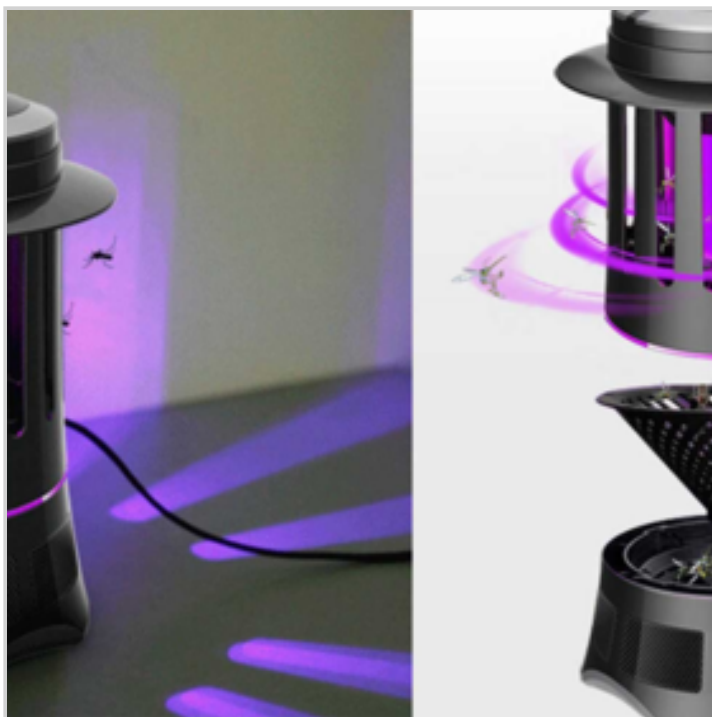

Offre de prix : OP16616 (prix valable jusqu'au : 22/03/2026)

TAPIS EXTERIEUR ALU SCRAPER 40X60CM

Réf. 81552133

Dessus : aluminium et polyéthylène
Dessous 10% polypropylène
Entretien : balai brosse, jet d'eau

INFOS DÉTAILLÉES

Matière : 100%polypropylène

Poids Brut : 0 gr.

Poids Net : 1600 gr.

Dimensions article : P 0 x l 0 x h 0 cm

Emballage:

MOQ : 1

Numéro Tarif Douanier : 76169990

Remarque :

EAN :

Réf. : 81552133

Prix : 23.6 €